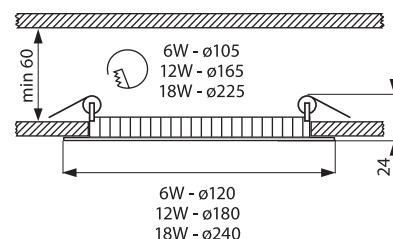

ESTE LED 18W CL/W

ESTE LED PANEL*

АРИКУЛА	МОЩНОСТ	ЦВЕТНА Т°	ЦВЯТ	ЛУМЕНИ	КОД ЗАЯВКА
Art	Watt	K	Color	Lm	Order code
ESTE LED 6W CL	6	4500	COOLLIGHT	400	003391
ESTE LED 12W CL	12	4500	COOLLIGHT	850	003389
ESTE LED 18W CL	18	4500	COOLLIGHT	1150	003390

* В комплект с LED захранване

30 000h

Coollight
4500 K

-90% energy