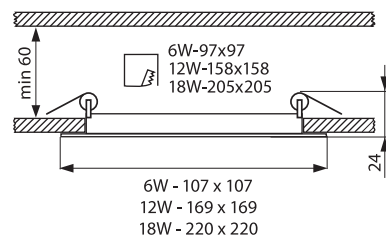

GRID LED 6W CL/W

GRID LED 18W CL/W

GRID LED 12W CL/W

GRID LED PANEL*

АРИКУЛА	МОЩНОСТ	ЦВЕТНА Т°	ЦВЯТ	ЛУМЕНИ	КОД ЗАЯВКА
Art	Watt	K	Color	Lm	Order code
GRID LED 6W CL	6	4500	COOLLIGHT	400	003394
GRID LED 12W CL	12	4500	COOLLIGHT	850	003392
GRID LED 18W CL	18	4500	COOLLIGHT	1150	003393

АРИКУЛА	МОЩНОСТ	ЦВЕТНА Т°	ЦВЯТ	ЛУМЕНИ	КОД ЗАЯВКА
Art	Watt	K	Color	Lm	Order code
ESTE LED 6W CL	6	4500	COOLLIGHT	400	003391
ESTE LED 12W CL	12	4500	COOLLIGHT	850	003389
ESTE LED 18W CL	18	4500	COOLLIGHT	1150	003390