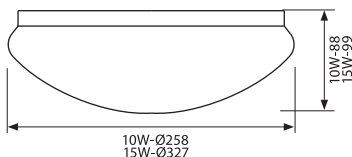

* В комплект с LED захранване

Coollight
4500 K

-90% energy

CHIARA LED 10W

CHIARA LED 15W

CHIARA LED

| АРИКУЛА | МОЩНОСТ | ЦВЕТНА 1° | ЦВЯТ | ЛУМЕНИ | КОД ЗАЯВКА |
|-------------------|---------|-----------|-----------|--------|------------|
| Art | Watt | K | Color | Lm | Order code |
| CHIARA LED 10W CL | 10 | 4000 | COOLLIGHT | 610 | 003426 |
| CHIARA LED 15W CL | 15 | 4000 | COOLLIGHT | 920 | 003427 |