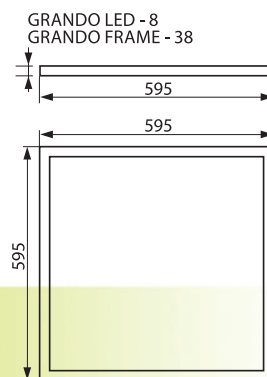

GRANDO LED 40W CL

GRANDO FRAME

GRANDO LED PANEL*

| АРИКУЛА | ЦВЕТНА 1° | ЦВЯТ | ЛУМЕНИ | КОД ЗАЯВКА |
|-------------------|-----------|-----------|--------|------------|
| Art | K | Color | Lm | Order code |
| GRANDO LED 40W CL | 4000 | COOLLIGHT | 3000 | 003428 |
| GRANDO SPRINGS | - | - | - | 003429 |
| GRANDO ROPE | - | - | - | 003430 |
| GRANDO FRAME | - | - | - | 003431 |

* В комплект с LED захранване

Coollight
4500 K

-90% energy

CHIARA LED 10W

CHIARA LED 15W

CHIARA LED

| АРИКУЛА | МОЩНОСТ | ЦВЕТНА 1° | ЦВЯТ | ЛУМЕНИ | КОД ЗАЯВКА |
|-------------------|---------|-----------|-----------|--------|------------|
| Art | Watt | K | Color | Lm | Order code |
| CHIARA LED 10W CL | 10 | 4000 | COOLLIGHT | 610 | 003426 |
| CHIARA LED 15W CL | 15 | 4000 | COOLLIGHT | 920 | 003427 |